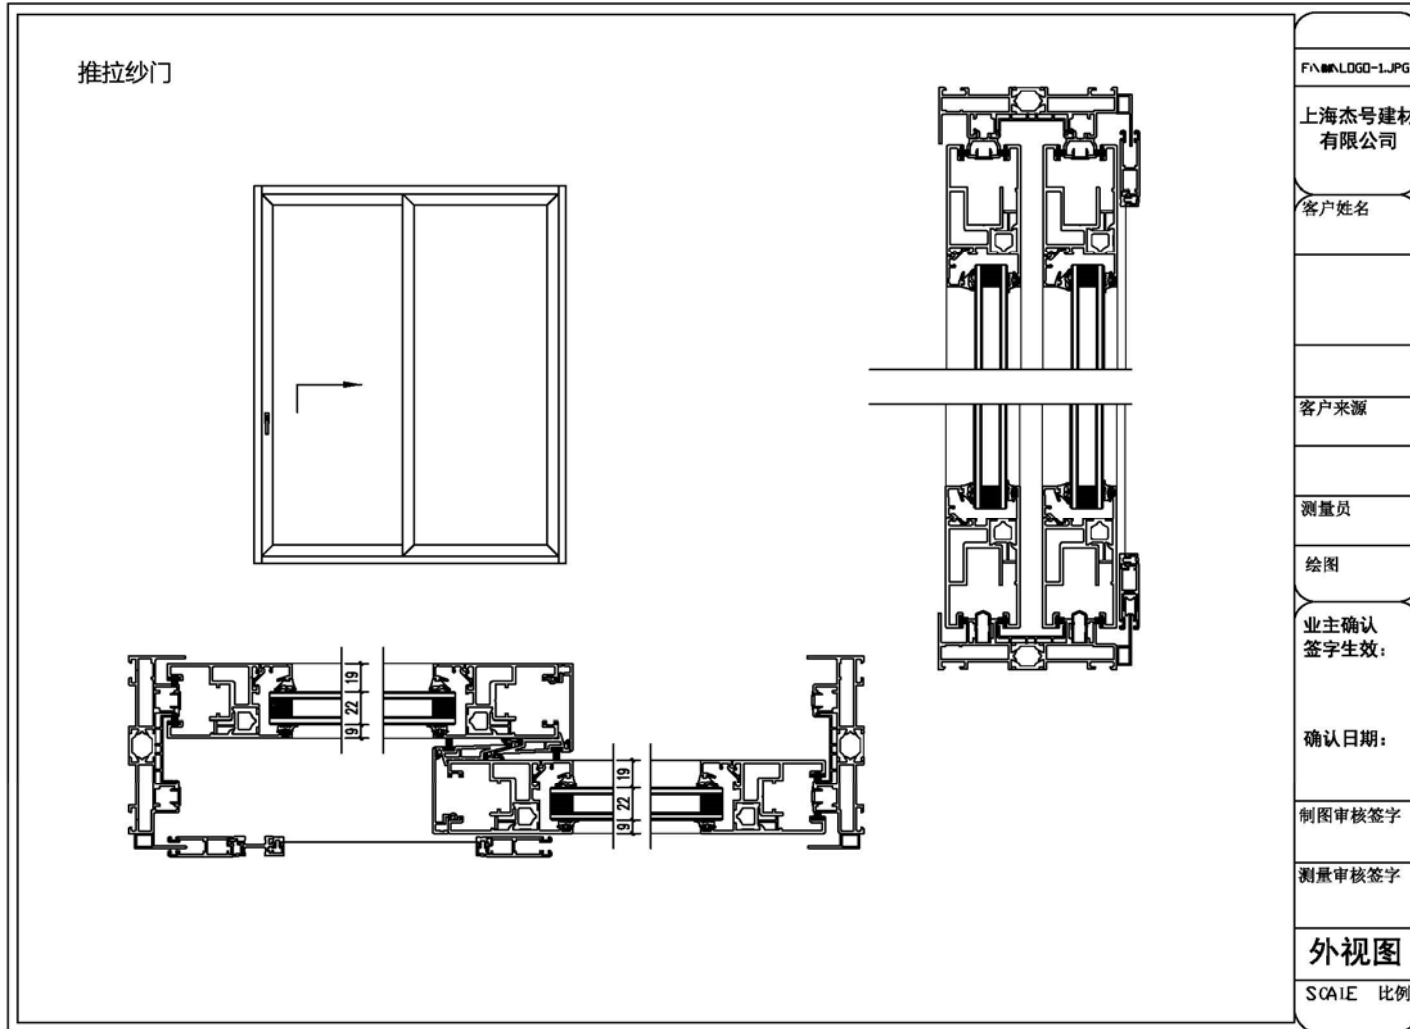

绘图

业主确认
签字生效:

确认日期:

制图审核签字

测量审核签字

SCALE 比例

实际尺寸

上海杰号纱窗