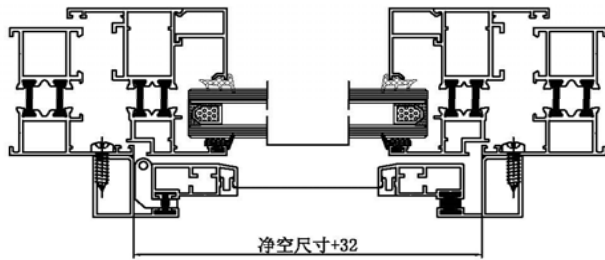

外加与框侧，朝内开启安全稳定、清洗便捷

- ▶ 纱网选用:

选用PP\PET纱网

上海杰号纱窗

上海杰号建材有限公司

上海杰号纱窗

内平开纱窗

内平开尺寸测量方式
型材大面左右、上下各共加32mm

制图审核签字

测量审核签字

外视图

SCALE 比例

上海杰号纱窗

- ▶ 产品描述:

外平开纱窗，适合于内开窗

- ▶ 产品优势: