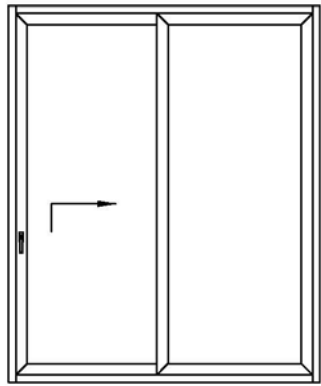

上海杰号建材有限公司

上海杰号纱窗

无轨折叠纱门

F:\BA\LOGO-L.JPG
上海杰号建材 有限公司
客户来源
测量员
绘图
业主确认 签字生效:
确认日期:
制图审核签字
测量审核签字
SCALE 比例

上海杰号纱窗

上海杰号纱窗

无轨折叠纱门

F:\A\LOGO-1.JPG