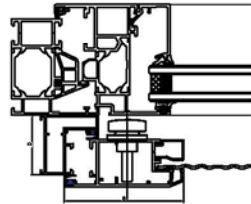

F:\M\LOGO-1.JPG

上海杰号建材
有限公司

客户来源

测量员

绘图

业主确认
签字生效:

确认日期:

制图审核签字

测量审核签字

SCALE 比例