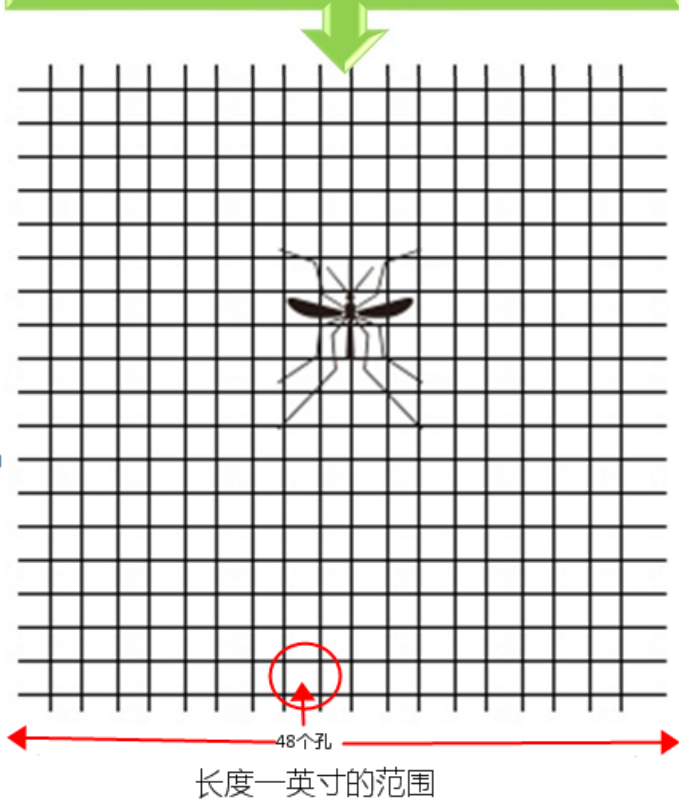

上海杰号纱窗

杰号建材
Jiehao Building Material

公司产品简介：

- 1、纱网材质说明
- 2、隐形纱窗技术说明
- 3、外开暗藏纱窗技术说明
- 4、推拉纱窗、门技术说明
- 5、无轨纱门技术说明
- 6、内开纱窗技术说明
- 7、钢网纱窗技术说明

上海杰号纱窗

48目纱网就是在25.4mm的范围内
有48个网孔

▸ 纱网选用范围:

玻璃纤维纱窗（阻燃）18*16目，适合大部分工程选用，常规颜色为灰色

PET材质——聚对苯二甲酸乙二醇酯，是热塑性聚酯中最主要的品种，俗称涤纶树脂。与PBT一起统称为热塑性聚酯，或饱和聚酯。无毒、无味，卫生安全，耐折，耐高温，耐低温，耐疲劳，耐摩擦、尺寸稳定，光泽度好，缺点是成本高

纱网目数——目数是指1英寸（25.4mm）长度的纱网内的网孔数量。目数越大，说明网孔越细

上海杰号纱窗

PP材质可用来制作PP纱网

↑
可用作PET纱网的原材料

上海杰号纱窗

▶ 产品描述:

隐形纱窗侧拉开启方式的设计理念，科学的把美观实用融为一体，轨道采用防风设计，拉手采用T型结构，增加了实用性及强度