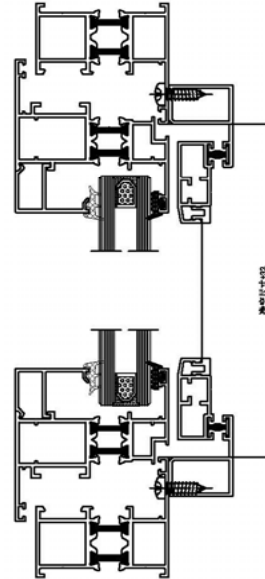

测量审核签字

外视图

SCALE 比例

上海杰号建材有限公司

上海杰号纱窗

- ▶ 产品描述:

内平开纱窗，适合于内开窗

- ▶ 产品优势:

外加与框侧，朝内开启安全稳定、清洗便捷

- ▶ 纱网选用:

选用PP\PET纱网

上海杰号纱窗

上海杰号建材有限公司

上海杰号纱窗

内平开纱窗

内平开尺寸测量方式
型材大面左右、上下各共加32mm

制图审核签字

测量审核签字

外视图

SCALE 比例

上海杰号纱窗

- ▶ 产品描述:

外平开纱窗，适合于内开窗

- ▶ 产品优势: