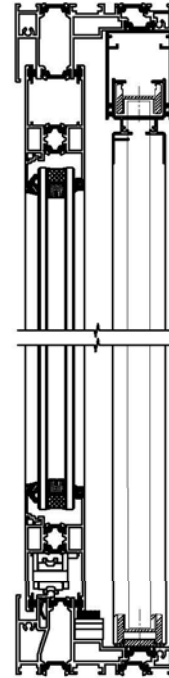

上海杰号建材有限公司

上海杰号纱窗

无轨折叠纱门

F:\BA\LOGO-L.JPG
上海杰号建材 有限公司
客户来源
测量员
绘图
业主确认 签字生效:
确认日期:
制图审核签字
测量审核签字
SCALE 比例

上海杰号纱窗

上海杰号纱窗

无轨折叠纱门

F:\A\LOGO-1.JPG