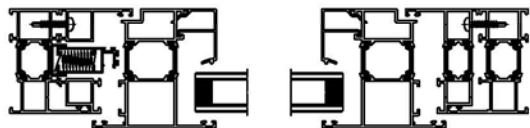

上海杰号纱窗

暗藏折叠纱窗

F:\AA\LOGO-L.JPG

上海杰号建材
有限公司

客户来源

测量员

绘图

业主确认
签字生效:

确认日期:

制图审核签字

测量审核签字

SCALE 比例