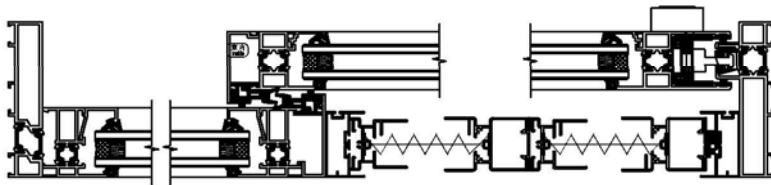

上海杰号纱窗

▶ 产品描述:

外装无下坎折叠纱门，适合常规推拉门、平开门

▶ 产品优势:

外加与框侧，任意停，可后装，拆卸便捷

▶ 纱网选用:

选用PP\PET纱网

上海杰号纱窗

上海杰号建材有限公司

上海杰号纱窗

无轨折叠纱门

F:\BA\LOGO-L.JPG
上海杰号建材 有限公司
客户来源
测量员
绘图
业主确认 签字生效:
确认日期:
制图审核签字
测量审核签字
SCALE 比例

上海杰号纱窗

上海杰号纱窗

无轨折叠纱门

F:\A\LOGO-1.JPG