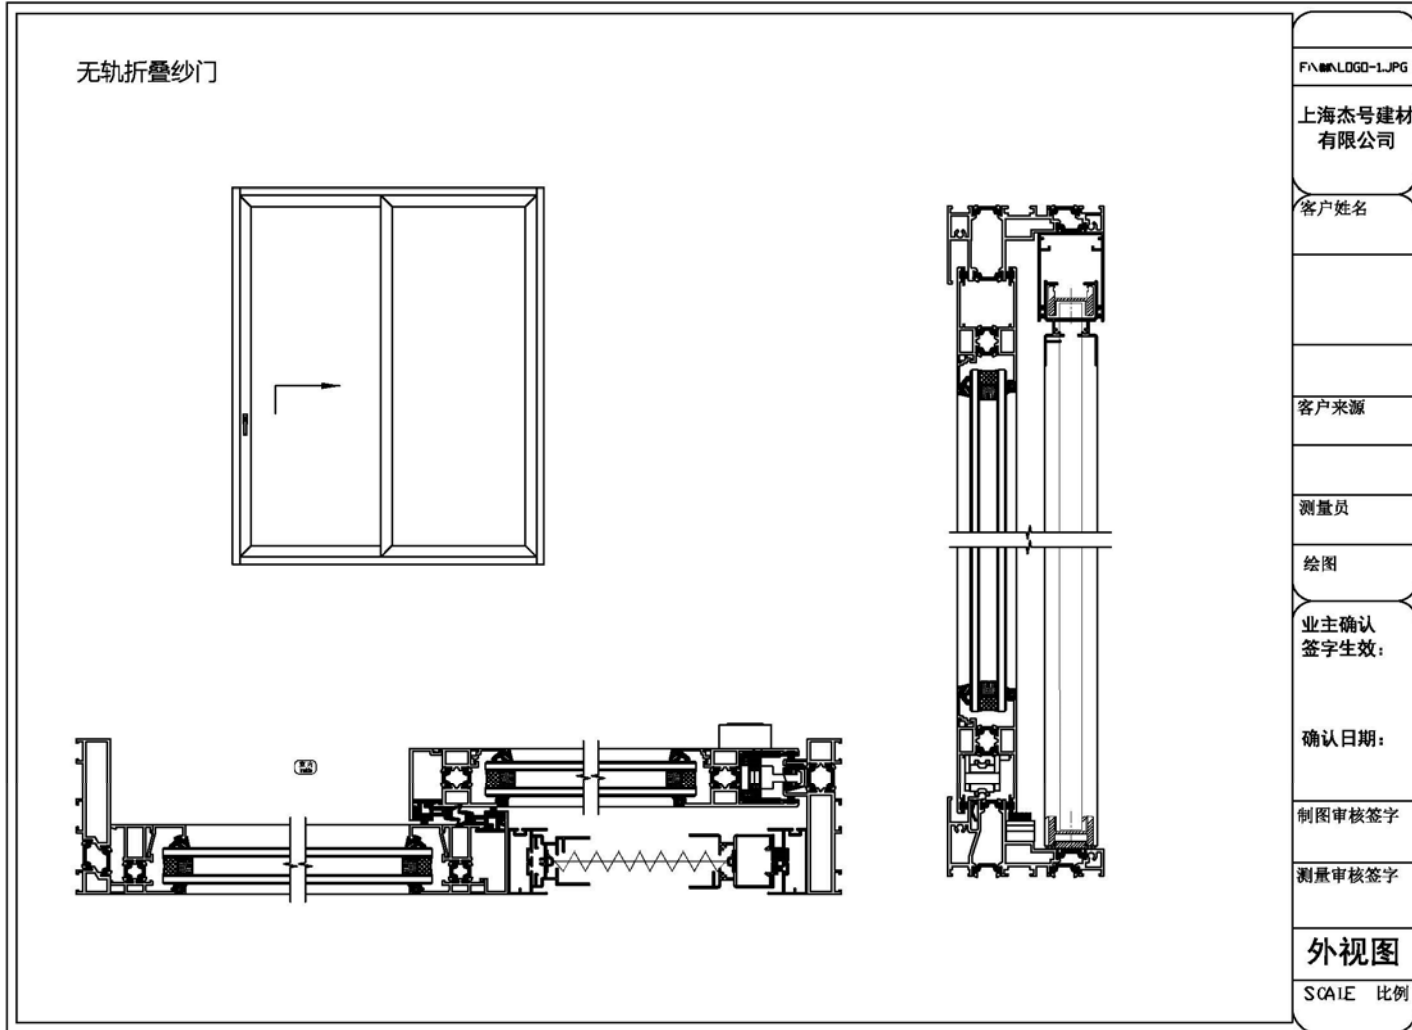

上海杰号建材有限公司

上海杰号纱窗

无轨折叠纱门

F:\BA\LOGO-L.JPG
上海杰号建材 有限公司
客户来源
测量员
绘图
业主确认 签字生效:
确认日期:
制图审核签字
测量审核签字
SCALE 比例

上海杰号纱窗

上海杰号纱窗

无轨折叠纱门

F:\A\LOGO-1.JPG

测量审核签字

外视图

SCALE 比例

上海杰号建材有限公司

上海杰号纱窗

- ▶ 产品描述:

内平开纱窗，适合于内开窗

- ▶ 产品优势: